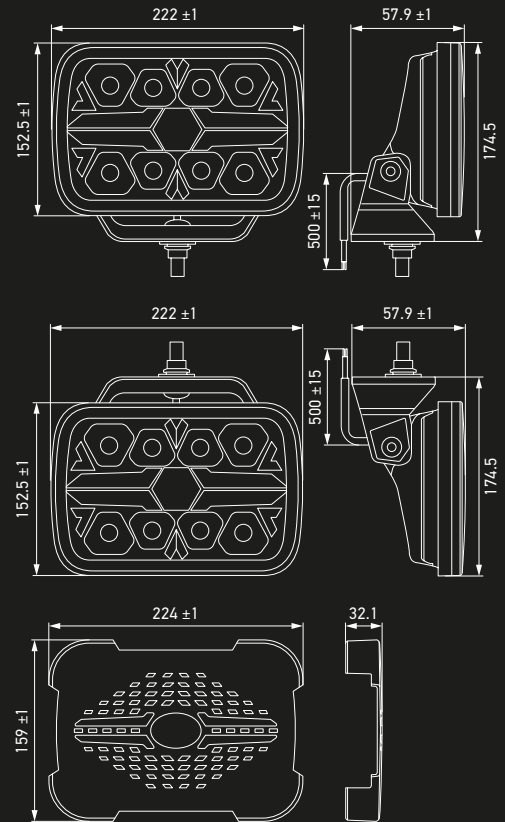

Måttskiss

Kåpa rektangulär, 9 tum (8XS 358 198-021, säljs som tillbehör)

Att notera:

STREET

OFFROAD ONLY

SORTIMENTSÖVERSIKT

Produktbild	Variant	Beskrivning	Färg positionsljus	Artikelnummer
	HELLA VALUEFIT Chrome Blade RE 9 tum rektangulär	Stående	Vit eller gul	1FJ 357 199-081
		Hängande		1FJ 357 199-091