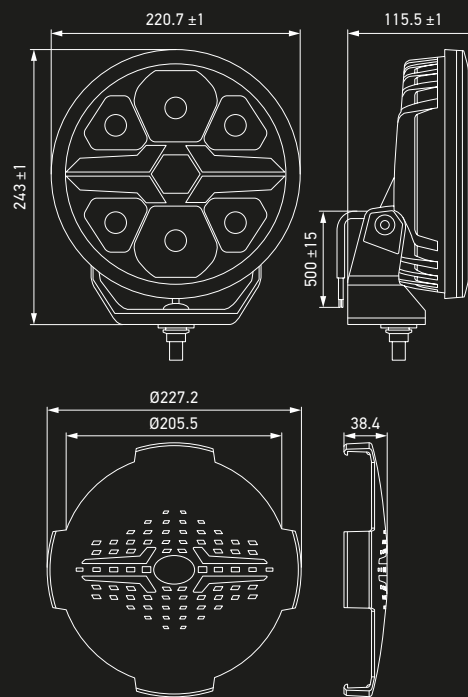

TEKNISKA DETALJER

BLADE 9 TUM RUND

Tekniska data

Märkspänning	Multivolt
Driftspänning	12–24 V DC
Effektförbrukning	17 W (ECE ref. 25), 18 W (ECE ref. 50)
Ljusfunktion	Extraljus och positionsljus
Ljuskälla	LED
Färgtemperatur	6 000 K (extraljus)
Material	Hus: Aluminium Sarg: Plast (ABS) Lyktglas: PC (polykarbonat) Hållare: Plast/glasfiber PA66 + GF
Husfärg	Krom eller svart
Vikt	1 920 g
Temperaturområde	Omgivningstemperatur: -30 °C till +60 °C Förvaringstemperatur: -40 °C till + 80 °C
Kapslingsklass	IP 69K, IP 67
Typprovning	ECE R10 (EMC), R148,R149
Ref.-tal	25 eller 50
Antal LED:ar	6
Montering	Stående
Anslutning	500 mm kabel med öppna ändar
Användning	Lastbilar, personbilar, suvar, terrängbilar och offroad-fordon

Det GULA positionsljuset har ej ECE-godkännande: användningen kan enligt lokala föreskrifter vara begränsad till offroad-användning (se monteringsanvisningar).

Måttskiss

Kåpa rund, 9 tum (8XS 358 198-011, säljs som tillbehör)