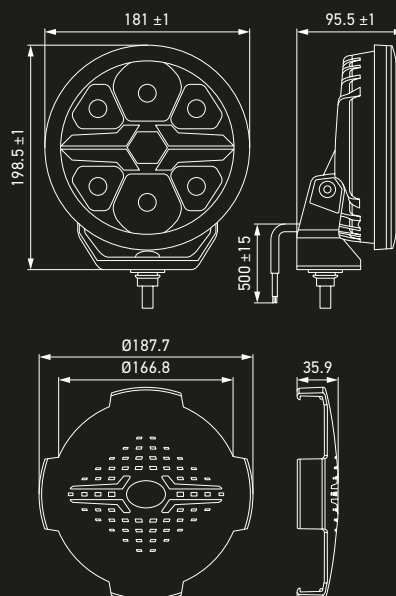

TEKNISKA DETALJER

BLADE 7 TUM RUND

Tekniska data

Märkspänning	Multivolt
Driftspänning	12–24 V DC
Effektförbrukning	22 W (ECE ref. 25), 36 W (ECE ref. 50)
Ljusfunktion	Extraljus och positionsljus
Ljuskälla	LED
Färgtemperatur	6 000 K (extraljus)
Material	Hus: Aluminium Sarg: Plast (ABS) Lyktglas: PC (polykarbonat) Hållare: Plast/glasfiber PA66 + GF
Husfärg	Krom eller svart
Vikt	1 200 g
Temperaturområde	Omgivningstemperatur: -30 °C till +60 °C Förvaringstemperatur: -40 °C till +80 °C
Kapslingsklass	IP 69K, IP 67
Typprovning	ECE R10 (EMC), R148, R149
Ref.-tal	25 eller 50
Antal LED:ar	6
Montering	Stående
Anslutning	500 mm kabel med öppna ändar
Användning	Lastbilar, personbilar, suvar, terrängbilar och offroad-fordon

Det GULA positionsljuset har ej ECE-godkännande: användningen kan enligt lokala föreskrifter vara begränsad till offroad-användning (se monteringsanvisningar).

Måttskiss

Kåpa rund, 7 tum (8XS 358 198-001, säljs som tillbehör)